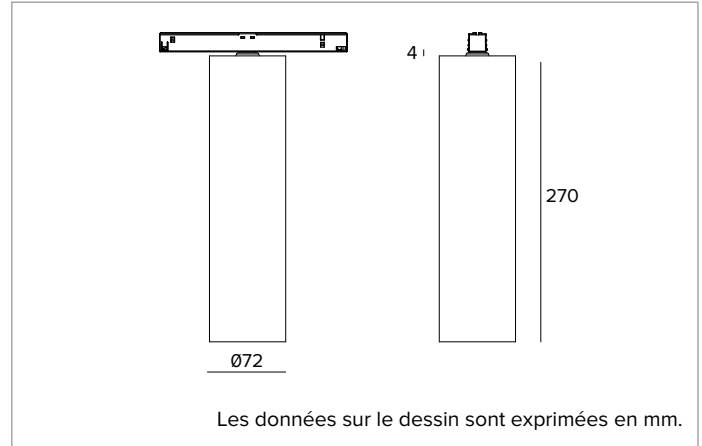

1T9838EL | FORTYEIGHT Label 7 - Fix

Luminaire professionnel pour sources LED à lumière directe, alimenté à très basse tension

		3000K	H(m)	D(m)	Emax(lx)	
		Ra90		16°		
		Fixture Power	11W	1	0.28	7674
		Source Flux	1451lm	2	0.56	1918
		Fixture Flux	965lm	3	0.84	853
		Efficacy	88lm/W	4	1.11	480
TS1876	Imax=5289cd/klm	Imax	7674cd	5	1.39	307

CCT nominale : 3000K

SDCM : 1,5

Durée utile (L80/B10) : >50000h tq +25°C

CARACTÉRISTIQUES DE L'ÉCLAIRAGE

Version SP - optique de précision avec réflecteur à facettes convexes en aluminium anodisé spéculaire, filtre holographique diffuseur et anneau cut-off en silicone noir.

Corps cylindrique en aluminium obtenu par un procédé d'extrusion et revêtu d'une peinture en poudre.

Couleur et finition : Noir profond

Dimensions : D=72mm

Poids : 0,7Kg

Version : ON-OFF

Degré de protection : IP20